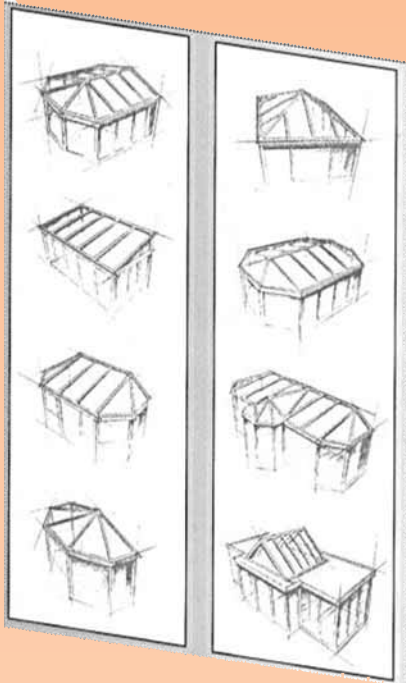

*Poignée
basculante*

*Poignée
coquille*

Les structures des toitures

Toitures bi-pentes avec rotonde ou croupes; à pans coupés, en étoile

Les profils s'adaptent aux contraintes techniques et aux audaces architecturales

Les profils de toitures sont conçus pour recevoir des panneaux alvéolés, des panneaux sandwich, ou des vitrages

Formes douces et arrondies, grande capacité d'écoulement, peigne anti-feuilles; le chéneau s'adapte à toutes les formes de toitures

*Départ des chevrons sur une platine étoile d'une structure ronde
Le tirant 3 points équilibre les efforts et maintient les écartements*

Toiture en verre isolé avec vitrage à contrôle solaire.

Le double vitrage des toitures doit répondre à des critères d'isolation et de sécurité par incorporation de vitrage feuilleté en sous face.

*Extension
d'un espace repas*

Véranda de ville sur jardinet

Élégance et transparence d'un projet d'abris de piscine

NOTRE SAVOIR FAIRE

LA TOITURE OUVRANTE

La toiture ouvrante motorisée :

- ouverture à 50% de la surface de la toiture
- optimise l'aération
- remplissage par panneaux alvéolés, panneaux sandwich ou double vitrage
- manoeuvre par commande électrique simple ou à distance